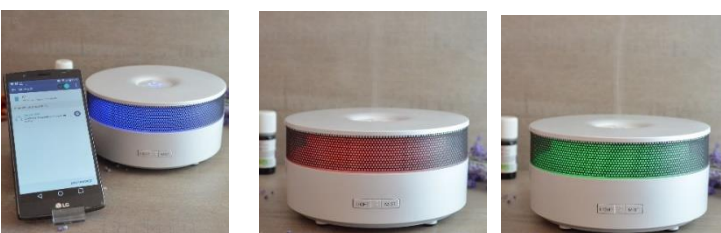

VIVO (H16 - Ø 11.5 cm) : en verre givré épais et éclairage paramétrage : CHF ~~75.00~~ **59.00**

DUBAÏ (H21 - Ø 13 cm) : Diffusion pendant 4 heures ou 8 heures : CHF ~~69.00~~ **Démonstration 36.00**

SÉRIE AVEC TELECOMMANDE pour piloter à distance l'éclairage et la diffusion, en fer forgé et verre : CHF 83.00

VITA (H16 - Ø 12 cm) : éclairage multicolore CHF ~~83.00~~ **65.00**

VOLUPSIA (H19 - Ø 15 cm) :
éclairage monocolore CHF ~~83.00~~ **65.00**

SÉRIE MULTIFONCTION (diffuseur, horloge, réveil ou enceinte Bluetooth)

OIA V2 Enceinte Bluetooth (H8 - Ø 16 cm) : CHF ~~79.00~~ **65.00**

Diffusion en continue ou avec arrêt automatique après 1, 3 ou 5 heures de diffusion.
La fonction réveil déclenche la diffusion et l'éclairage.